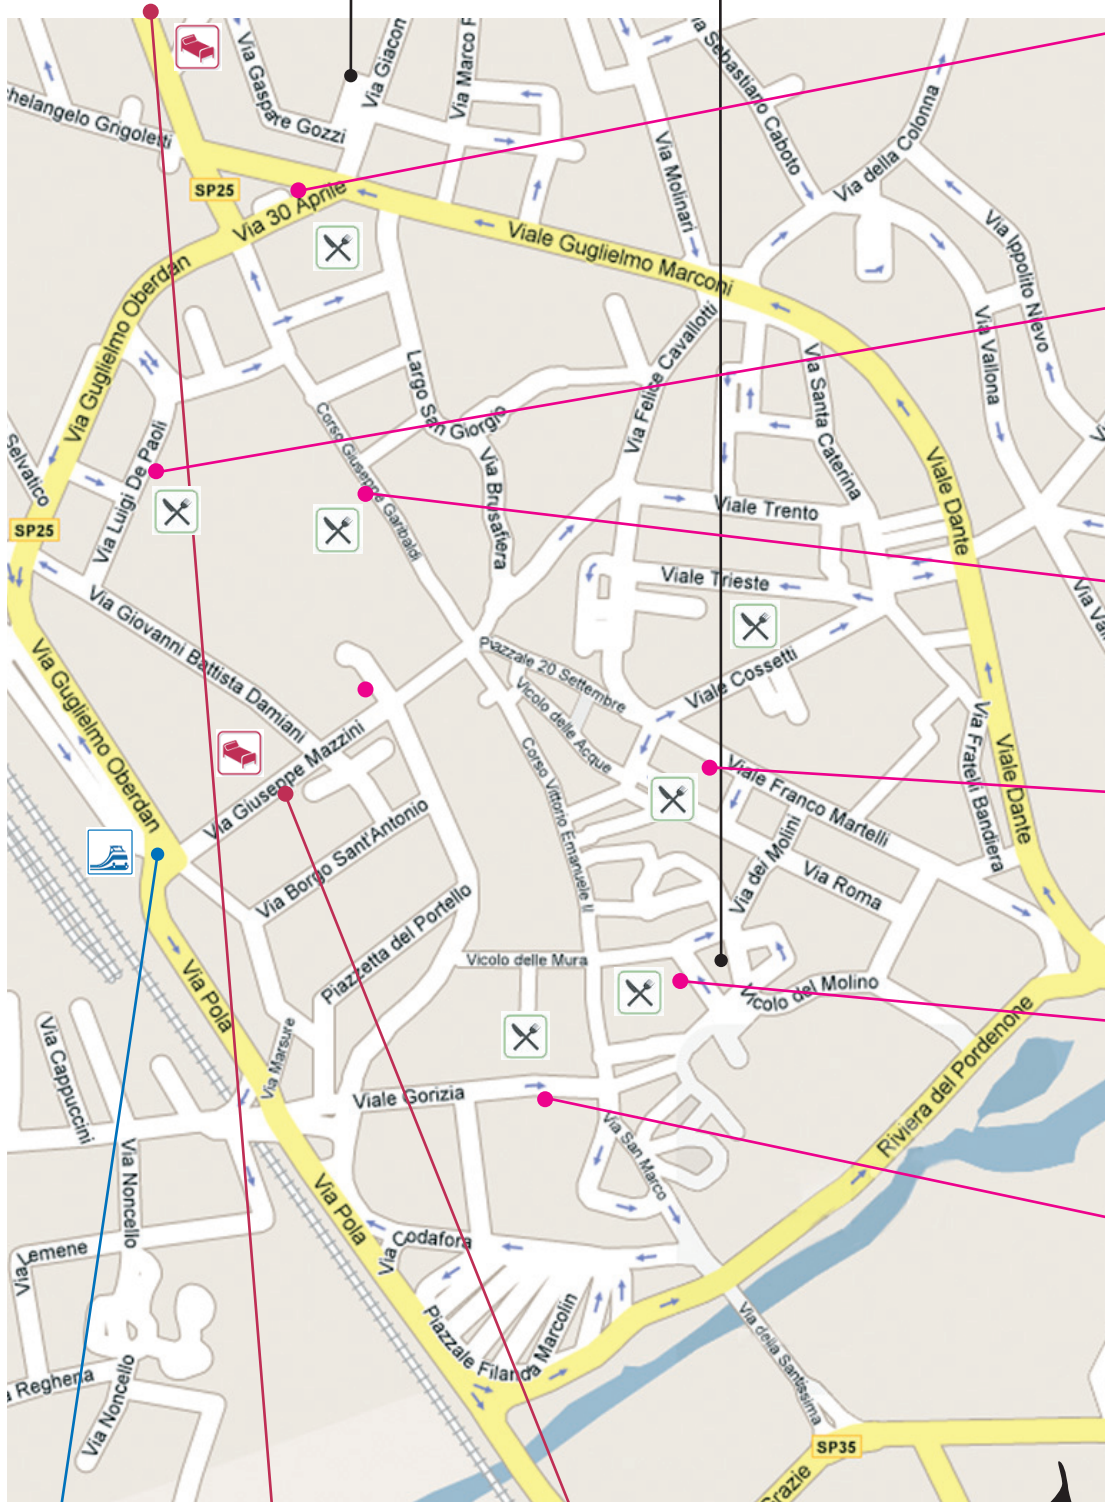

**SEDE / CINEMA / MEETING
PROIEZIONI / INCONTRI**

Aula Magna Centro Studi
Piazza Maestri del Lavoro
Tel. 0434.520527

**UFFICIO STAMPA
PRESS OFFICE**

Piazza della Motta, 3
Tel. 0434.520404